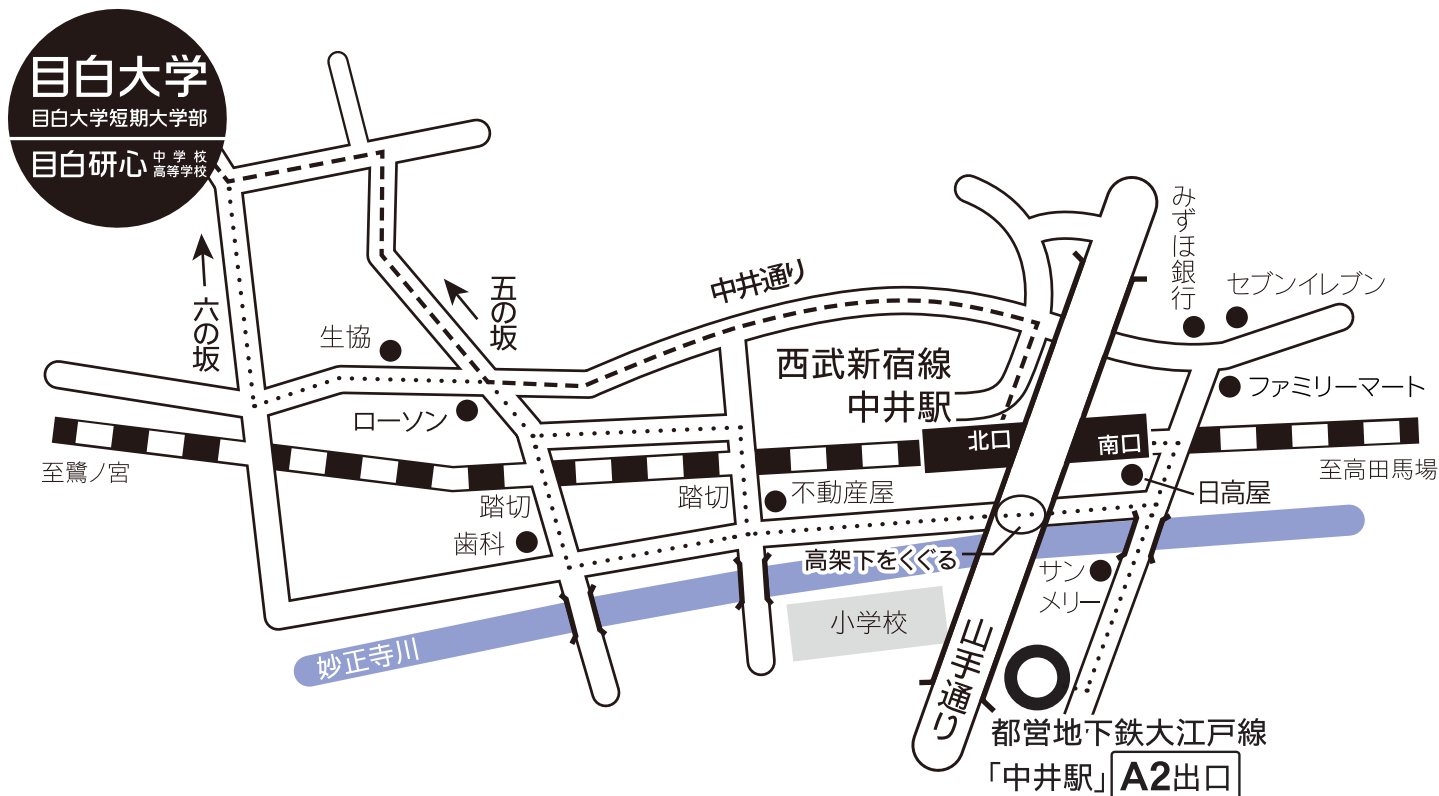

目白大学/目白研心中学校・高等学校への道のり

西武新宿線・都営大江戸線「中井」駅から

----- のコースの場合

西武新宿線「中井」駅から

1. 北口を出て直進
2. 山手通り高架下4差路を左折(中井通りに入る)
3. 中井通りをしばらく直進
4. ローソンがある交差点を右折し、五の坂を上る 以下7へ続く

都営大江戸線「中井」駅から

1. エスカレーターを上がり、A2出口から外に出たら左折
2. サンメリーというパン屋を過ぎ、橋を渡ったらすぐ左折
3. 川を左手に見ながらしばらく直進
4. 不動産屋さんの角を右折し、踏切を渡ったところで左折
5. 西武線の線路沿いに直進し、つきあたりを右折
6. そのままローソン向かいの坂(五の坂)を上る 以下7へ続く

7. 上りきったら左折

8. 100メートルほど直進すると正門に着く

(所要時間:約8分)