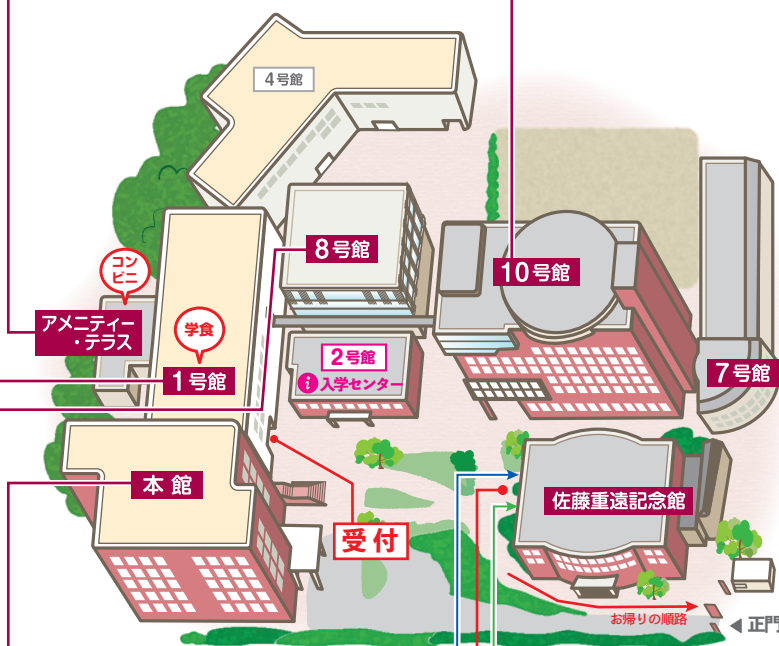

10号館

学内自由見学

9F	展望スペース	新宿の高層ビル群を一望できます。晴れた日には、スカイツリーや富士山も見えます！
	大講義室	学内で最も大きい講義室があります。 ※大学のプログラム実施中は入室できません。
2F	ネットカフェ	学生が自由にパソコンを使えるスペース。飲食もでき、明るく開放的な空間で人気です。

1号館

場 所	プログラム
2F	01200 入学者選抜説明会 / 目短トーク(個別相談待合室)
	01201 学科説明/目短トーク(個別相談待合室)
	01205・06 学科個別相談
	製菓実習室1 学び体験
3F	01300 学科説明
	01301 合格ステップアップセミナー

学内自由見学

1F	キャリアセンター	就職相談・支援を行うほか、模擬面接室や資料閲覧室も充実！
B1F	学生食堂	広々としたスペースで食事でき、お昼休みは学生でにぎわいます。

メニューを限定して / 学食営業中！ 11:00-14:00 (L.O.13:30) ALL 500円

※十分にご用意していますが、売り切れになる場合もあります。

アメニティー・テラス

学内自由見学 / 休憩スペース

1・2F	ポローニア	緑に囲まれた開放的なスペースです。
1F	コンビニ (ファミリーマート)	軽食、ドリンクなど販売中！

7号館

学内自由見学

B1F	ポローニアII
-----	---------

お昼や休憩に利用できるスペースです。軽食も販売。

8号館

場 所	プログラム
2F	08200・03 学科個別相談
	08201 学び体験
	08202 目短トーク
1F	08100 受験生なんでも相談

本館

場 所	プログラム
2F	基礎歯科実習室 学科説明/学び体験
	コミュニティスペース 学科個別相談

佐藤重遠記念館

学内自由見学

1F	図書館	約30万冊の蔵書や映像資料がそろい、学習スペースも充実！
----	-----	------------------------------

[B1F] 第2体育館	11:00-12:30 (見学・体験)
チアリーディング部見学会	13:30-15:00 (見学のみ)

[各種プレゼント引換場所] 図書館前テント

出入り自由

目白大学短期大学部

お問い合わせ 目白大学入学センター (平日 9:00-17:00)
TEL 03-3952-5115 Mail colkho@mejiro.ac.jp