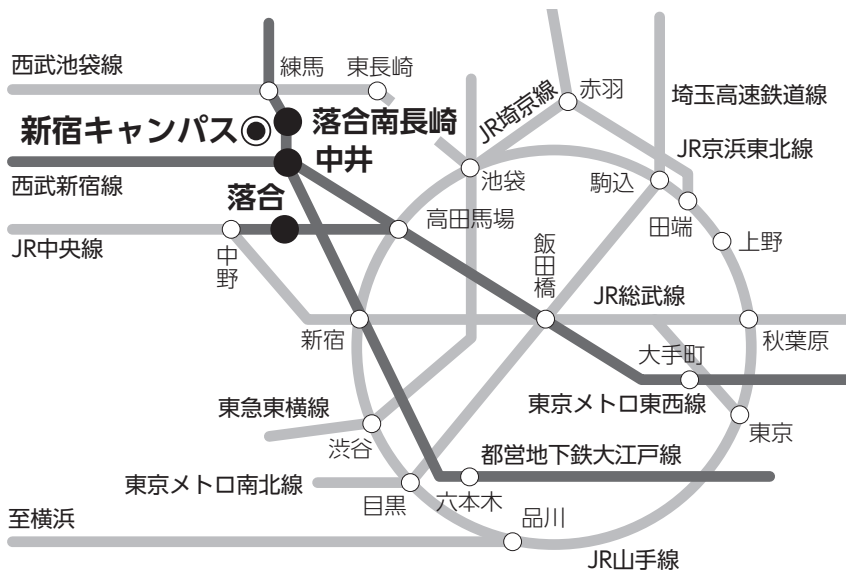

目白大学大学院 (新宿キャンパス) 交通案内図

都内主要駅からキャンパスまでのアクセス時間

「新宿」駅から17分

(都営地下鉄大江戸線で9分「中井」駅下車。徒歩8分)

「西武新宿」駅から15分

(西武新宿線で7分、「中井」駅下車。徒歩8分)

「高田馬場」駅から12分

(西武新宿線で4分、「中井」駅下車。徒歩8分)

「六本木」駅から28分

(都営大江戸線で20分、「中井」駅下車。徒歩8分)

「大手町」駅から29分

(東京メトロ東西線で17分、「落合」駅下車。徒歩12分)

最寄り駅からキャンパスまでのアクセス時間

- 西武新宿線・都営地下鉄大江戸線「中井」駅より徒歩8分
- 都営地下鉄大江戸線「落合南長崎」駅より徒歩10分
- 東京メトロ東西線「落合」駅より徒歩12分

お問い合わせ先 (受付時間：土日祝および本学休業期間を除く9:00~17:00)