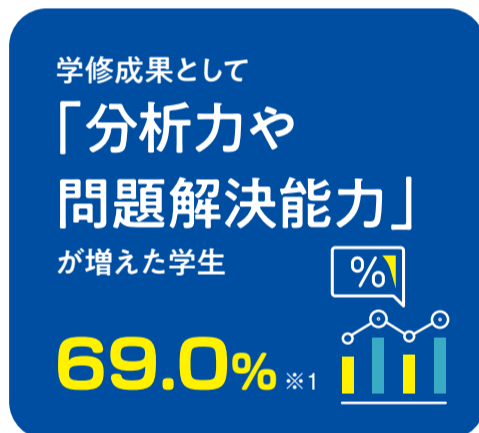

データからみる目白大学生

目白大学は、「育てて送り出す」を社会的使命として掲げています。

データから目白大学生の現状に対する理解を深め、授業や学生生活の更なる充実につなげていきませんか。

※1 [2021年度 大学IRコンソーシアム調査] (在学生1,199名回答) ※2 [2021年度12月実施 大学IRコンソーシアム調査結果の概要報告(抜粋)] (学内公開データ: 在学生1,199名回答)
※3 [2020年度卒業生 卒業生アンケート調査 報告書] (学内公開データ: 卒業生716名回答) ※4 [2020年度卒業生 卒業生アンケート調査 結果(公開用)] (学内外公開データ: 卒業生716名回答)