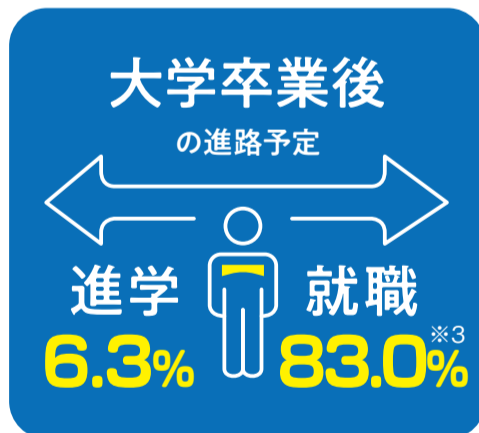

データからみる目白大学生

目白大学は、「育てて送り出す」を社会的使命として掲げています。

データから目白大学生の現状に対する理解を深め、授業や学生生活の更なる充実につなげていきませんか。

※1 [2021年度 大学IRコンソーシアム調査] (在学生1,199名回答) ※2 [2021年度12月実施 大学IRコンソーシアム調査結果の概要報告(抜粋)] (学内公開データ: 在学生1,199名回答)
※3 [2020年度卒業生 卒業生アンケート調査 報告書] (学内公開データ: 卒業生716名回答) ※4 [2020年度卒業生 卒業生アンケート調査 結果(公開用)] (学内外公開データ: 卒業生716名回答)