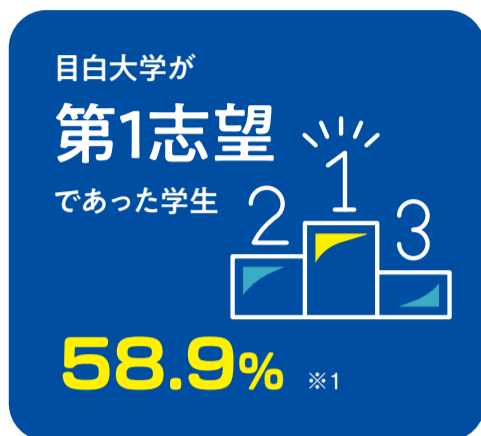

データからみる目白大学生

目白大学は、「育てて送り出す」を社会的使命として掲げています。

データから目白大学生の現状に対する理解を深め、授業や学生生活の更なる充実につなげていきませんか。

※1 [2021年度 大学IRコンソーシアム調査] (在学生1,199名回答) ※2 [2021年度12月実施 大学IRコンソーシアム調査結果の概要報告(抜粋)] (学内公開データ: 在学生1,199名回答)
※3 [2020年度卒業生 卒業生アンケート調査 報告書] (学内公開データ: 卒業生716名回答) ※4 [2020年度卒業生 卒業生アンケート調査 結果(公開用)] (学内外公開データ: 卒業生716名回答)