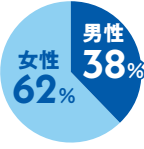

学生数 (全体)^{※1} 5,626名

新宿 4,579名
男性 1,620名
女性 2,959名

岩槻 1,047名
男性 333名
女性 714名

学生出身地

中国 38名
ベトナム 2名
韓国 1名

クラブ団体参加数^{※4} 1,618名

部活動・クラブ・同好会・サークル

新宿 1,319名
男性 643名
女性 676名

新宿 29団体
体育会系 16
文化系 13

岩槻 299名
男性 115名
女性 184名

岩槻 21団体
体育会系 13
文化系 8

国家資格取得状況^{※6}

653名

- 教員免許…241名
- 学芸員…8名
- 社会福祉士資格(新卒)…25名
- 精神保健福祉士(新卒)…12名
- 介護福祉士(新卒)…13名
- 理学療法士(新卒)…62名
- 作業療法士(新卒)…21名
- 言語聴覚士(新卒)…20名
- 看護師(新卒)…90名
- 保健師…25名
- 保育士…136名