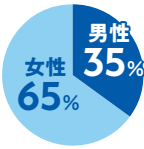

学生数 (全体)^{※1} 5,626名

新宿 4,579名
男性 1,620名
女性 2,959名

岩槻 1,047名
男性 333名
女性 714名

学生出身地

中国 38名
ベトナム 2名
韓国 1名

クラブ団体参加数^{※4} 1,618名

部活動・クラブ・同好会・サークル

新宿 1,319名
男性 643名
女性 676名

新宿 29団体
体育会系 16
文化系 13

岩槻 299名
男性 115名
女性 184名

岩槻 21団体
体育会系 13
文化系 8

国家資格取得状況^{※6}

653名

- 教員免許…241名
- 学芸員…8名
- 社会福祉士資格(新卒)…25名
- 精神保健福祉士(新卒)…12名
- 介護福祉士(新卒)…13名
- 理学療法士(新卒)…62名
- 作業療法士(新卒)…21名
- 言語聴覚士(新卒)…20名
- 看護師(新卒)…90名
- 保健師…25名
- 保育士…136名