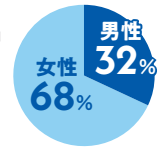

学生数 (全体)^{※1} 5,626名

新宿 4,579名
男性 1,620名
女性 2,959名

岩槻 1,047名
男性 333名
女性 714名

学生出身地

中国 38名
ベトナム 2名
韓国 1名

クラブ団体参加数^{※4} 1,618名

部活動・クラブ・同好会・サークル

新宿 1,319名
男性 643名
女性 676名

新宿 29団体
体育会系 16
文化系 13

岩槻 299名
男性 115名
女性 184名

岩槻 21団体
体育会系 13
文化系 8

国家資格取得状況^{※6}

653名

- 教員免許…241名
- 学芸員…8名
- 社会福祉士資格(新卒)…25名
- 精神保健福祉士(新卒)…12名
- 介護福祉士(新卒)…13名
- 理学療法士(新卒)…62名
- 作業療法士(新卒)…21名
- 言語聴覚士(新卒)…20名
- 看護師(新卒)…90名
- 保健師…25名
- 保育士…136名