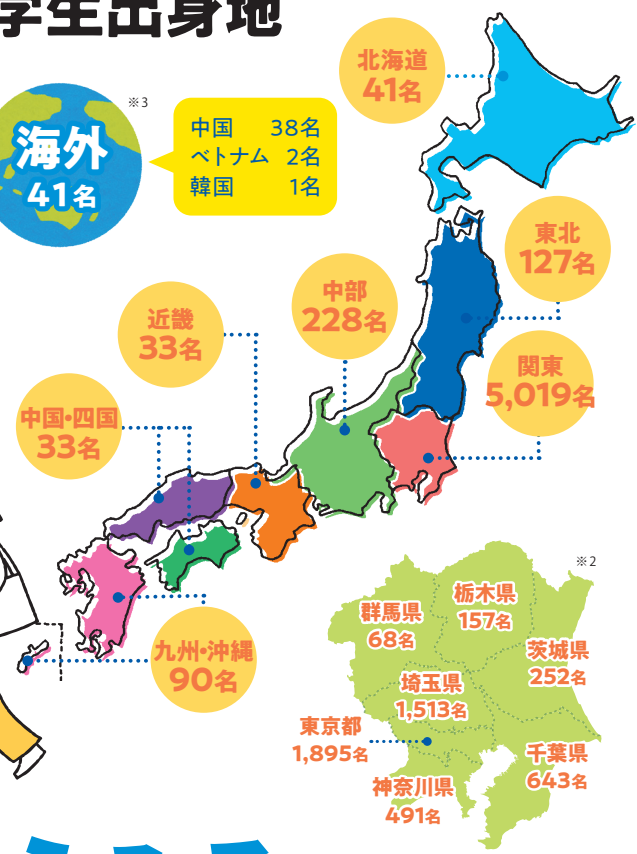

学生数 (全体)^{※1} 5,626名

新宿 4,579名
男性 1,620名
女性 2,959名

岩槻 1,047名
男性 333名
女性 714名

学生出身地

中国 38名
ベトナム 2名
韓国 1名

クラブ団体参加数^{※4} 1,618名

部活動・クラブ・同好会・サークル

新宿 1,319名
男性 643名
女性 676名

新宿 29団体
体育会系 16
文化系 13

岩槻 299名
男性 115名
女性 184名

岩槻 21団体
体育会系 13
文化系 8

国家資格取得状況^{※6}

653名

- 教員免許…241名
- 学芸員…8名
- 社会福祉士資格(新卒)…25名
- 精神保健福祉士(新卒)…12名
- 介護福祉士(新卒)…13名
- 理学療法士(新卒)…62名
- 作業療法士(新卒)…21名
- 言語聴覚士(新卒)…20名
- 看護師(新卒)…90名
- 保健師…25名
- 保育士…136名

データからみる 目白大学生 vol.5

目白大学では「育てて送り出す」を社会的使命として掲げています。Vol.5では、目白大学生の実態に焦点を当てています。データから目白大学生の現状に対する理解を深め、授業や学生生活のさらなる充実につなげていきたいと思います。

就職率^{※9}

(就職者/就職希望者)

98.7%

新宿 98.6%
岩槻 99.0%

ノートテイク^{※7} 112名

障がい等のある学生に対して支援を行う学生サポートスタッフのこと

注) 数値は小数第1位を四捨五入して表示。新宿 = 新宿キャンパス。岩槻 = さいたま岩槻キャンパス。※1 [情報の公開] 学生数 > 2025年度。 ※2 [2024年5月1日現在在籍者数に基づく(不明を除く)。] ※3 [2025年5月1日現在在籍者数に基づく(不明を除く)。] ※4 [2024年度実績に基づく。団体数は学生本部団体除く。] ※5 [2024年度実績に基づく。] ※6 [2024年度事業報告書>国家資格取得状況] ※7 [2024年度春秋ノートテイク数実績に基づく。] ※8 [2025年度春秋SA数実績に基づく(延べ人数)。] ※9 [情報の公開] 就職・進学者数 > 2024年度