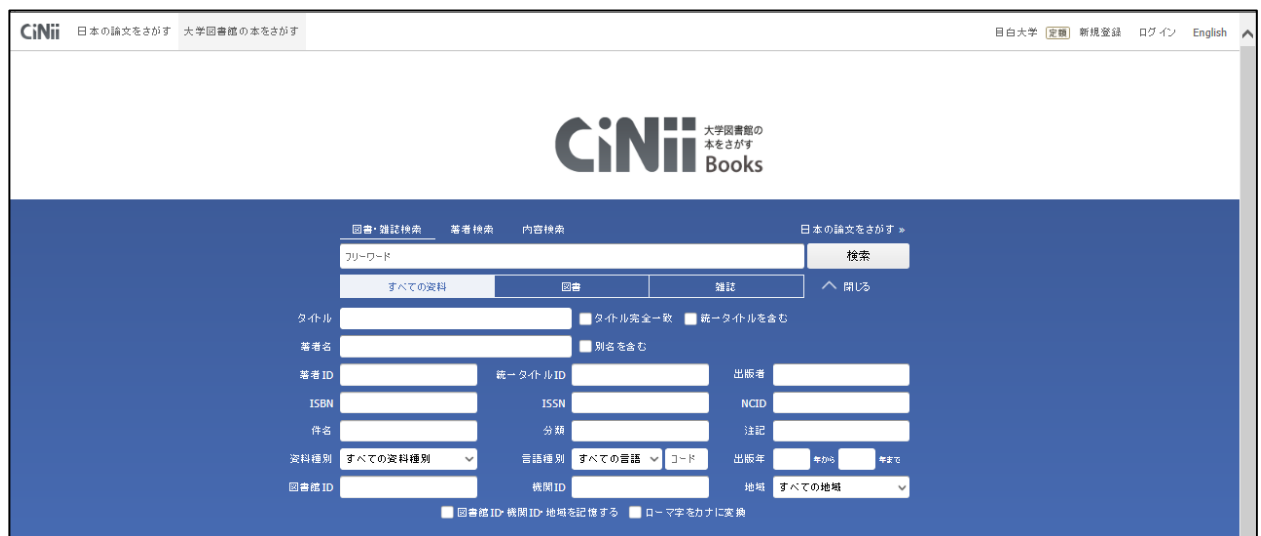

#### B を含まない A (not 検索)

“B”というキーワードを含まない

“A”というキーワードの資料を検索する。

入力例：「A△NOT△B」「A△-B」

## 【2】直接 CiNii Books を利用する

CiNii Books は誰でも無料で利用できるデータベースです。

Google などの検索エンジンから「CiNii Books」と検索すればアクセスできます。

図書館システムトップページのデータベース一覧からもアクセス可能です。

[1] CiNii Books（大学図書館の資料を探す）をクリック。

[2] 「CiNiiはこちら」をクリック。

[3] CiNii Books トップページが表示される。

キーワードから広く検索したい場合は、一番上の「フリーワード」ボックスに入力。  
探したい図書・雑誌のタイトルが分かっている場合は「タイトル」ボックスへ入力。  
「著者名」や「出版年」などでも検索できます。

※著者名で検索する際は、姓と名の間スペースを入れないように。