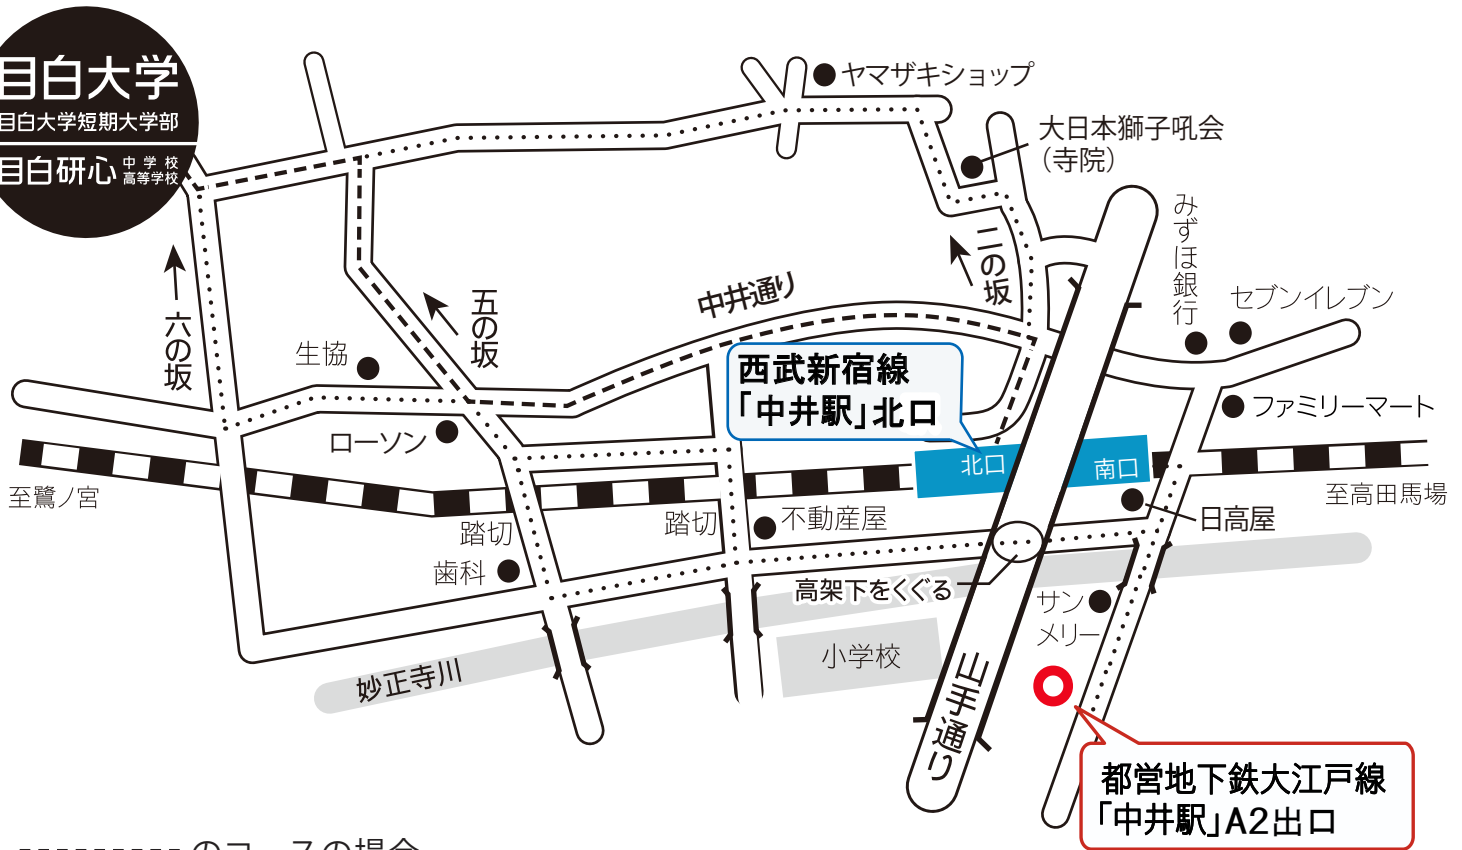

目白大学・目白研心中学校・高等学校への道のり

# 西武新宿線・都営大江戸線「中井」駅から

----- のコースの場合

西武新宿線「中井」駅から

1. 北口を出て直進
2. 山手通り高架下4差路を左折（中井通りに入る）
3. 中井通りをしばらく直進
4. ローソンがある交差点を右折し、五の坂を上る 以下7へ続く

都営大江戸線「中井」駅から

1. エスカレーターを上がり、A2出口から外に出たら左折
2. サンメリーというパン屋を過ぎ、橋を渡ったらすぐ左折
3. 川を左手に見ながらしばらく直進
4. 不動産屋さんの角を右折し、踏切を渡ったところで左折
5. 西武線の線路沿いに直進し、つきあたりを右折
6. そのままローソン向かいの坂（五の坂）を上る 以下7へ続く

7. 上りきったら左折
8. 100メートルほど直進すると正門に着く  
(所要時間:約8分)