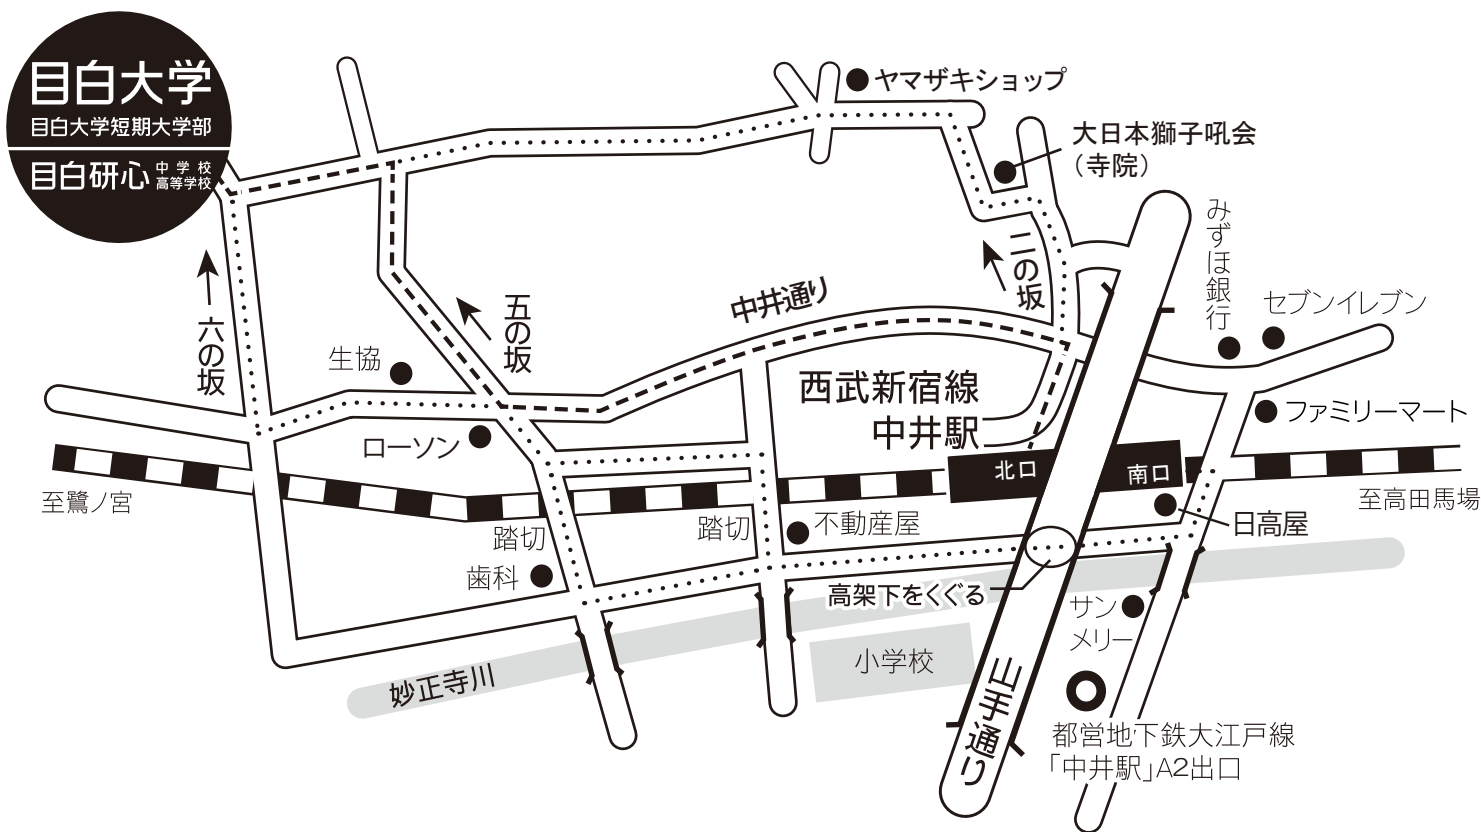

目白大学・目白研心中学校・高等学校への道のり

# 西武新宿線・都営大江戸線「中井」駅から

----- のコースの場合

西武新宿線「中井」駅から

1. 北口を出て直進
2. 山手通り高架下4差路を左折（中井通りに入る）
3. 中井通りをしばらく直進
4. ローソンがある交差点を右折し、五の坂を上る 以下7へ続く

都営大江戸線「中井」駅から

1. エスカレーターを上がり、A2出口から外に出たら左折
2. サンメリーというパン屋を過ぎ、橋を渡ったらすぐ左折
3. 川を左手に見ながらしばらく直進
4. 不動産屋さんの角を右折し、踏切を渡ったところで左折
5. 西武線の線路沿いに直進し、つきあたりを右折
6. そのままローソン向かいの坂(五の坂)を上る 以下7へ続く

7. 上りきったら左折
8. 100メートルほど直進すると正門に着く  
(所要時間:約8分)