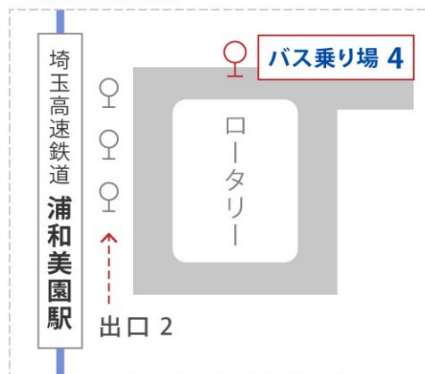

●スクールバス乗り場

浦和美園駅 バス乗り場

【注】岩槻駅発のスクールバスは、乗り場が路線バスと同じです。

※1. バス停留所について

運行区間で途中乗降ができるバス停留所は下記のとおりです。

- 岩 槻 駅 ⇄ 目白大学「城南小学校入口」
- 浦和美園駅 ⇄ 目白大学「和土郵便局」

※2. 運行日について * 祝日授業実施日は運行します

- 春学期運行日 2023年 4月 3日～2023年 7月31日
- 秋学期運行日 2023年 9月18日～12月25日 / 2024年 1月5日～1月23日