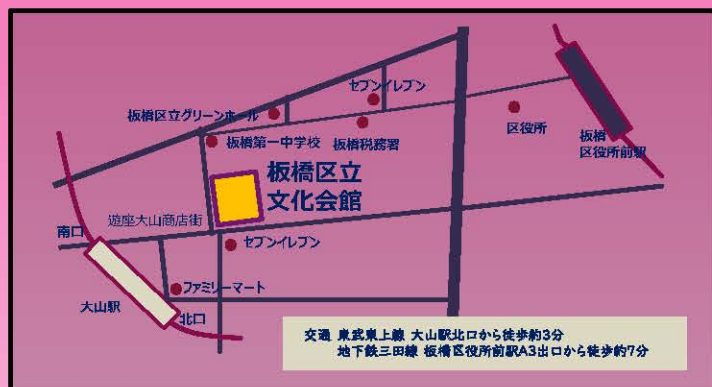

交通 東武東上線 大山駅北口から徒歩約3分
地下鉄三田線 板橋区役所前駅A3出口から徒歩約7分