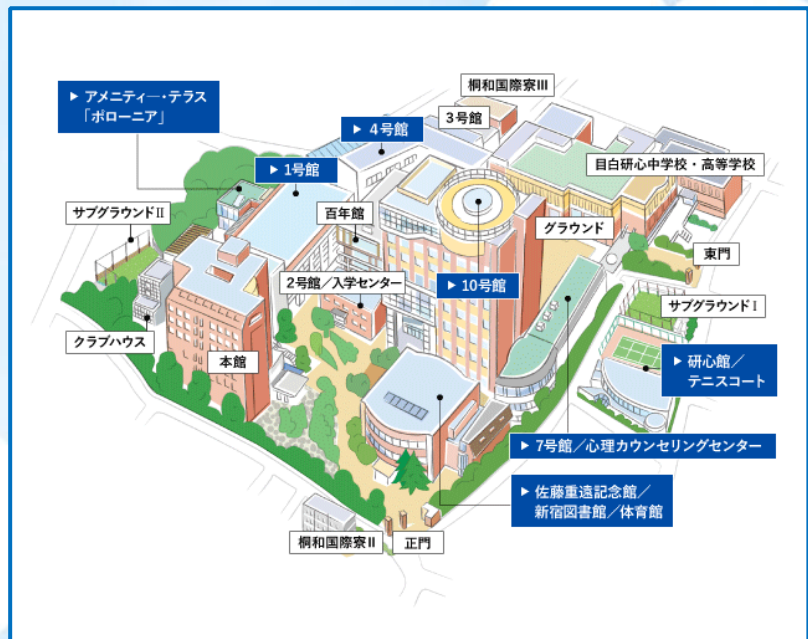

会場：目白大学新宿キャンパス佐藤重遠記念館

後援：新宿区・新宿区教育委員会

申し込み：完全予約制（先着順）

今年度はコロナ禍の状況のため完全予約制を取らせて頂きます。
家庭ごとにお申し込みください。

右記のQRコードを読み取り、
フォームにてお申し込みください。

定員：各部 250 名程度

【締め切りについて】

11月21日（月） 正午 予約開始

12月 2日（金） 15：30 予約締切(定員に達し次第受付終了)

お問い合わせ→univkodomo@mejiro.ac.jp

〈最寄り駅から目白大学へのアクセスマップ〉

最寄り駅：西武新宿線「中井駅」都営大江戸線「中井駅」

〈目白大学新宿キャンパスマップ〉

ご来場の際は、公共の交通機関をご利用いただきますようお願い申し上げます。

第18回まみむめめじろのテーマ、内容等の詳細につきましては、
お手数ですが、右記のQRコードよりご観覧ください。