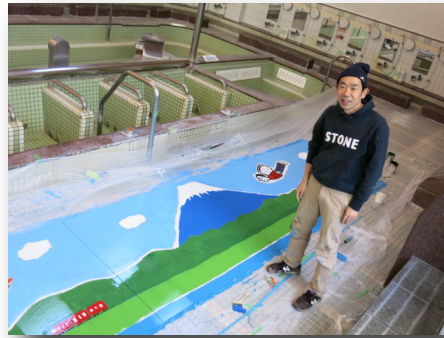

目白大学

2018年度

社会学部 講演会

「まち歩きとフィールドワーク」

講師：キン・シオタニ氏（イラストレーター・文筆家）

最近「まち歩き」、「まちブラ」がテレビなどでよく取り上げられています。キン・シオタニ氏は、その先駆けとして2010年からテレビ神奈川の「キンシオ」に出演し、「一文字地名の旅」、「からだのなまえの地名の旅」など、ユニークな「まち歩き」企画を実践されています。

氏は社会学・地理学・歴史学などへの造詣も深く、番組中のコメントは第一級のフィールドワーカーのそれと重なります。

「まち歩き」の際には、どのように歩き、何に着目し、何を感じられるのでしょうか。「まち」を「歩く」際の、姿勢や「かまえ」についてもあわせてご講演いただく予定です。

日時： **7月20日（金）16:30~18:00**（開場16:10）

会場： **10901教室**（10号館9階）

司会： **山口 晋**（目白大学 社会学部 地域社会学科 准教授）

※ **入場無料・申込不要**

キン・シオタニ氏 著作作品

主催： **目白大学 社会学部**

キン・シオタニ氏 プロフィール

キン・シオタニ氏 活動風景・イラスト作品

イラストレーター・文筆家。学生時代は貧乏旅行にあけくれる。

YMOの作詞で知られるクリス・モズデルに師事。

1995年発表の「長い題名シリーズ」ポストカードが注目され、多くのメディアにイラストや文章を提供。高校「倫理」の教科書（一橋出版）のイラスト（2003年度）をはじめ、アトレ吉祥寺・三鷹のポスター（2013年）やユニクロ吉祥寺店のオープニンググッズとウィンドウのイラスト（2014年）、関東バスのイラストラッピングバス「キンシオむさしのバス」（2017年）などが注目されている。近年はドローイングシアターという独特のパフォーマンスやその土地に赴き、旅の話をするトークライブや講演会を国内外で行っているほか、テレビ神奈川などで「キンシオ」という散歩番組に出演している。 **ツイッターは@kinshio**