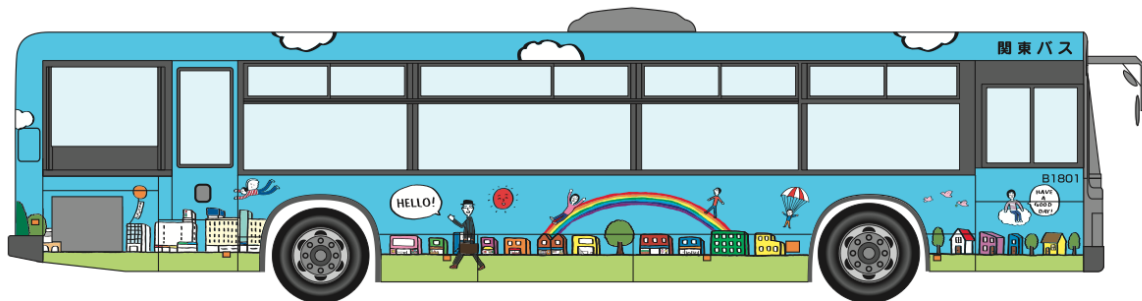

主催： **目白大学 社会学部**

キン・シオタニ氏 プロフィール

キン・シオタニ氏 活動風景・イラスト作品

イラストレーター・文筆家。学生時代は貧乏旅行にあけくれる。

YMOの作詞で知られるクリス・モズデルに師事。

1995年発表の「長い題名シリーズ」ポストカードが注目され、多くのメディアにイラストや文章を提供。高校「倫理」の教科書（一橋出版）のイラスト（2003年度）をはじめ、アトレ吉祥寺・三鷹のポスター（2013年）やユニクロ吉祥寺店のオープニンググッズとウィンドウのイラスト（2014年）、関東バスのイラストラッピングバス「キンシオむさしのバス」（2017年）などが注目されている。近年はドローイングシアターという独特のパフォーマンスやその土地に赴き、旅の話をするトークライブや講演会を国内外で行っているほか、テレビ神奈川などで「キンシオ」という散歩番組に出演している。 **ツイッターは@kinshio**