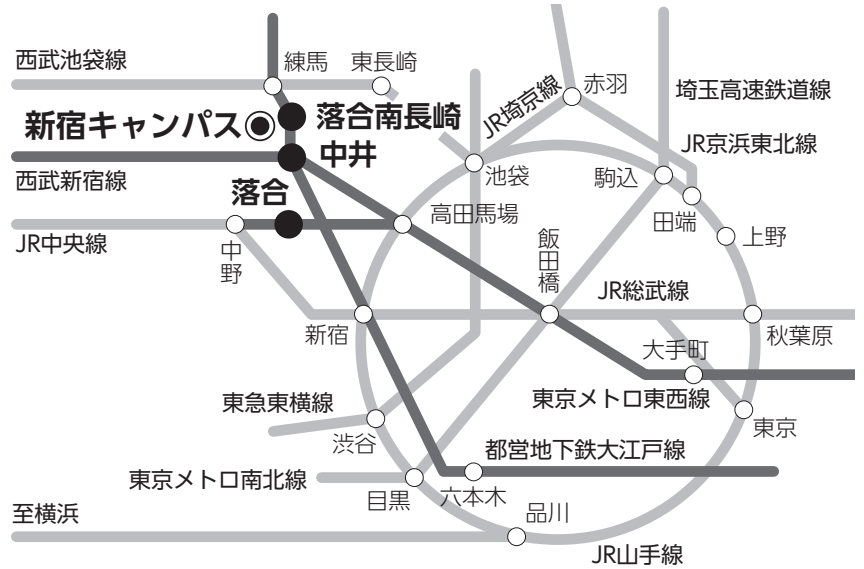

目白大学大学院 (新宿キャンパス) 交通案内図

※さいたま岩槻キャンパス、国立埼玉病院キャンパスでは、大学院の入学試験は実施しません。

都内主要駅からキャンパスまでのアクセス時間

- 「新宿」駅から18分
(都営大江戸線で10分「中井」駅下車。徒歩8分)
- 「西武新宿」駅から16分
(西武新宿線で8分、「中井」駅下車。徒歩8分)
- 「高田馬場」駅から12分
(西武新宿線で4分、「中井」駅下車。徒歩8分)
- 「六本木」駅から28分
(都営大江戸線で20分、「中井」駅下車。徒歩8分)
- 「大手町」駅から29分
(東京メトロ東西線で17分、「落合」駅下車。徒歩12分)

最寄り駅からキャンパスまでのアクセス時間

- 西武新宿線「中井」駅から徒歩8分
- 都営大江戸線「中井」駅から徒歩8分
- 都営大江戸線「落合南長崎」駅から徒歩10分
- 東京メトロ東西線「落合」駅から徒歩12分

お問い合わせ先 (受付時間: 土曜・休日を除く9:00~17:00)

目白大学入学センター

〒161-8539 東京都新宿区中落合4-31-1 TEL: 03-3952-5115 Mail: colkoho@mejiro.ac.jp